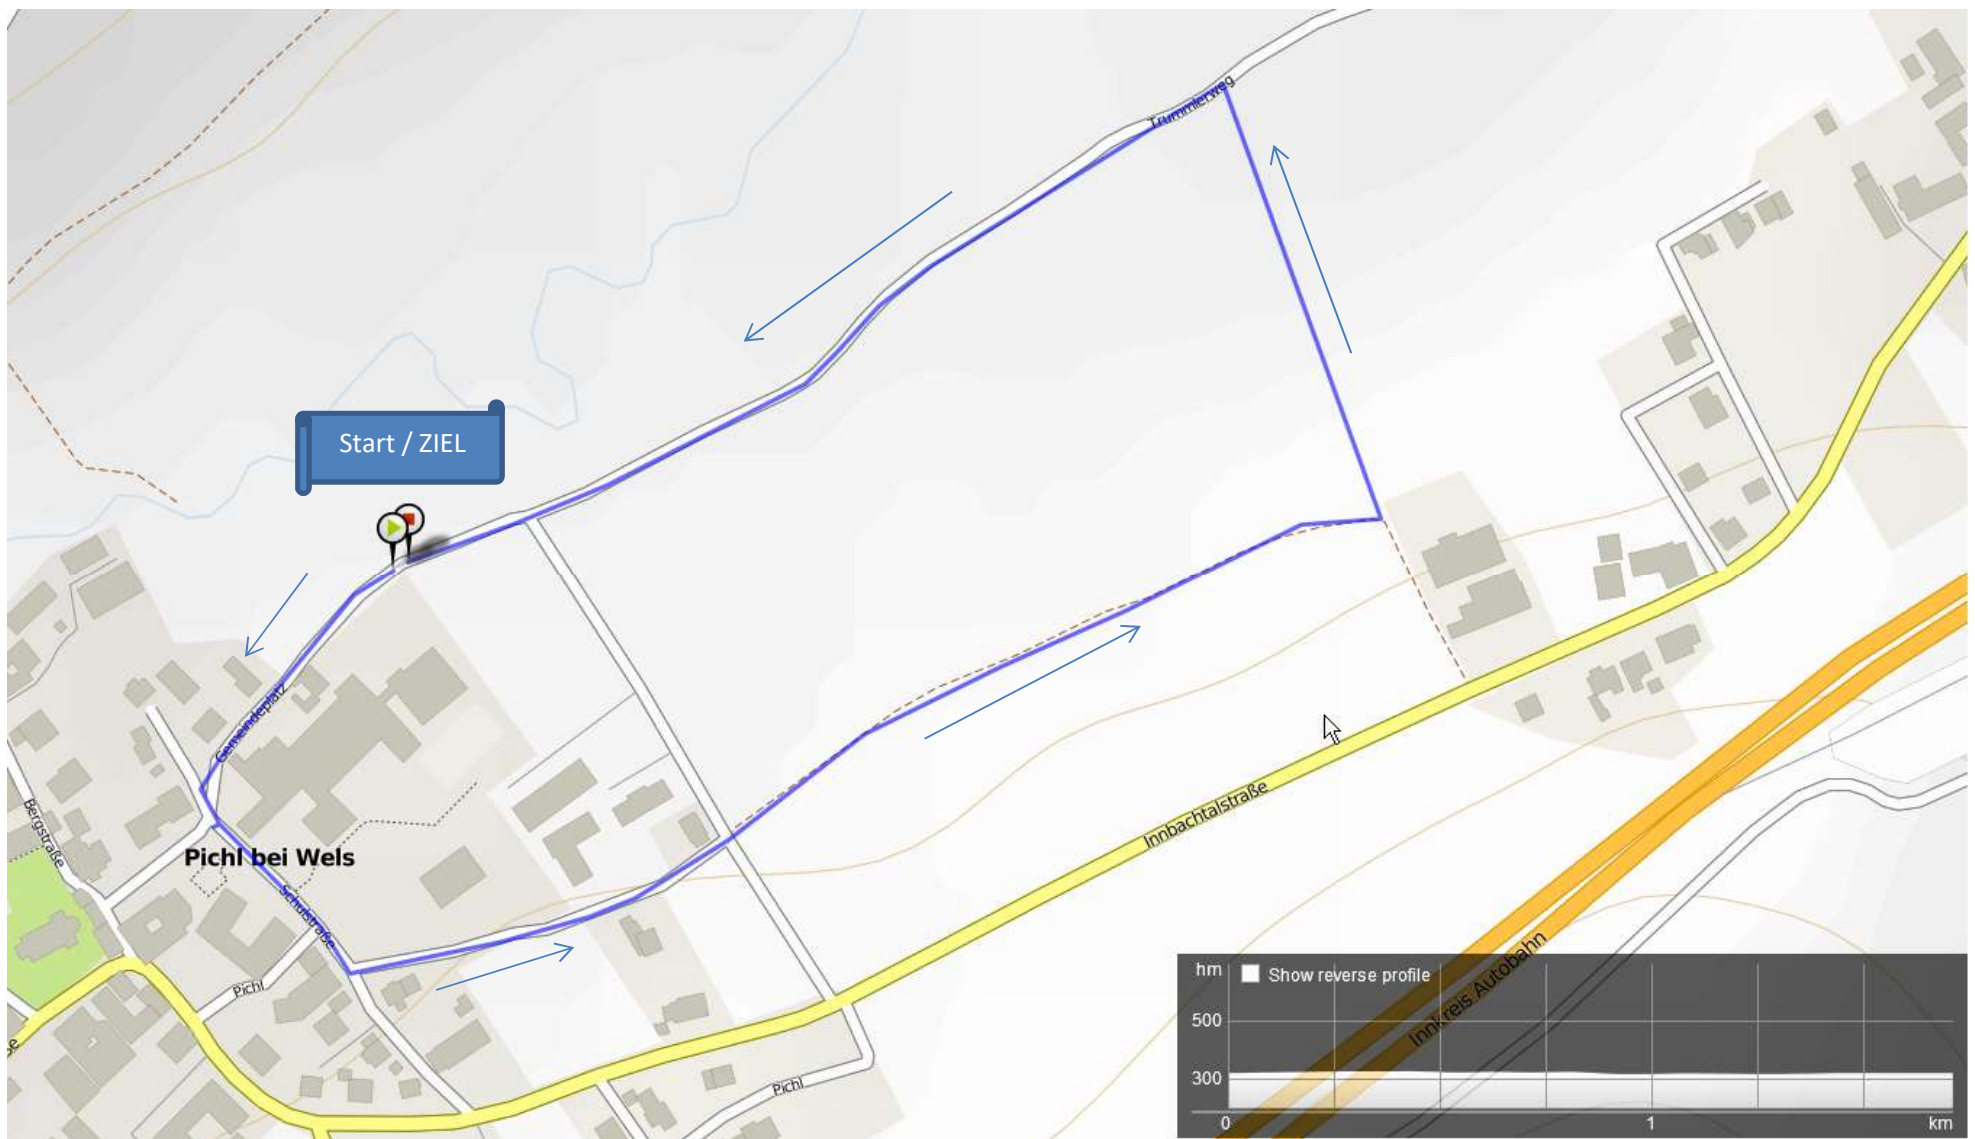

SUPERMINI LAUF (ROT)

100m

MINILAUF (GRÜN)

320m

KINDERLAUF (BLAU) & STAFFELRUNDE (NEU!)

800m

SCHÜLERLAUF I/II

1700m

HAUPTLAUF

(3 Runden)

8000m

HOBBYLAUF

(2 Runden)

5400m